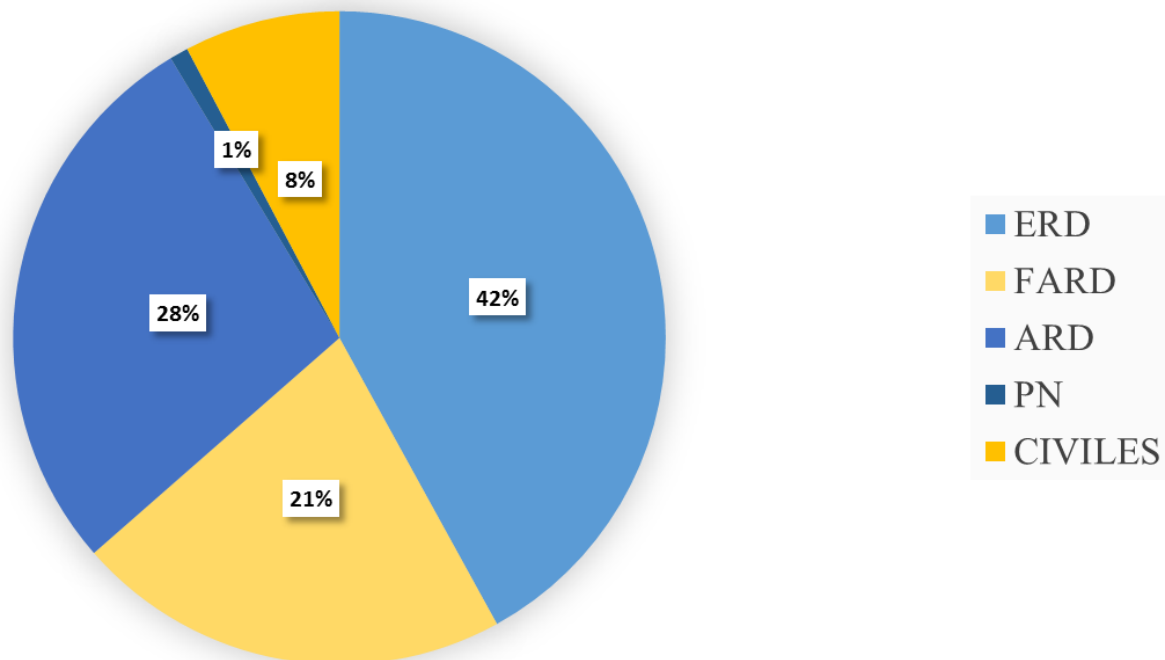

Proporcion de egresados por dependencia

PROPORCION DE EGRESADOS POR DEPENDENCIA				
ERD	FARD	ARD	PN	CIVILES
364	187	241	8	67