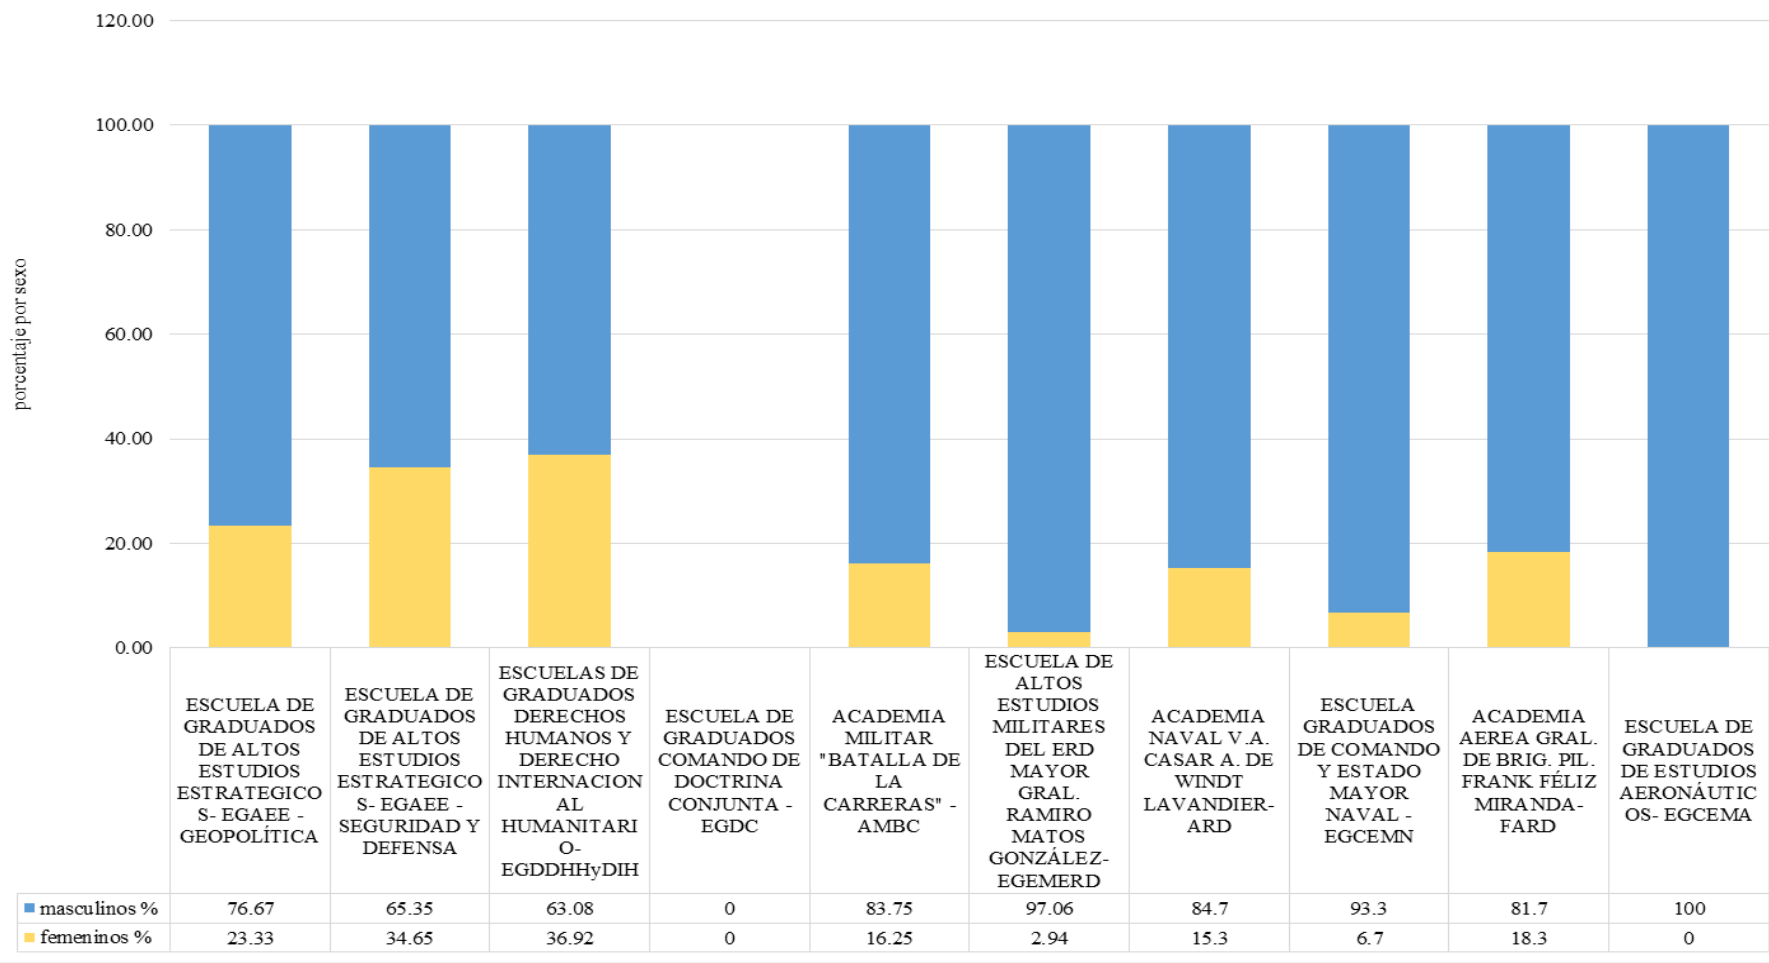

# **INSTITUTO SUPERIOR PARA LA DEFENSA**

**“General Juan Pablo Duarte y Díez”**

**DIRECCIÓN DE PLANIFICACIÓN Y DESARROLLO  
INFORME ESTADÍSTICO ABRIL-JUNIO 2021**

<b>TOTAL DE EGRESADOS EN LAS ESCUELAS Y ACADEMIAS</b>		
<b>FACULTAD</b>	<b>ESCUELA</b>	<b>CANTIDAD DE EGRESADOS</b>
FACULTAD DE SEGURIDAD, DEFENSA Y DESARROLLO NACIONAL	ESCUELA DE GRADUADOS DE ALTOS ESTUDIOS ESTRATEGICOS- <b>EGAE - GEOPOLÍTICA</b>	60
	ESCUELA DE GRADUADOS DE ALTOS ESTUDIOS ESTRATEGICOS- <b>EGAE - SEGURIDAD Y DEFENSA</b>	204
	ESCUELAS DE GRADUADOS DERECHOS HUMANOS Y DERECHO INTERNACIONAL HUMANITARIO- <b>EGDDHHyDIH</b>	130
	ESCUELA DE GRADUADOS COMANDO DE DOCTRINA CONJUNTA - <b>EGDC</b>	0
FACULTAD DE CIENCIAS MILITARES	ACADEMIA MILITAR "BATALLA DE LA CARRERAS" - <b>AMBC</b>	554
	ESCUELA DE ALTOS ESTUDIOS MILITARES DEL ERD MAYOR GRAL. RAMIRO MATOS GONZÁLEZ- <b>EGEMERD</b>	68
FACULTAD DE CIENCIAS NAVALES	ACADEMIA NAVAL V.A. CASAR A. DE WINDT LAVANDIER- <b>ARD</b>	430
	ESCUELA GRADUADOS DE COMANDO Y ESTADO MAYOR NAVAL - <b>EGCEMN</b>	30
FACULTAD DE CIENCIAS AERONAUTICAS	ACADEMIA AEREA GRAL. DE BRIG. PIL. FRANK FÉLIZ MIRANDA- <b>FARD</b>	328
	ESCUELA DE GRADUADOS DE ESTUDIOS AERONÁUTICOS- <b>EGCEMA</b>	26
TOTAL PARA EL PERÍODO		1830

## Total de Egresados en las Escuelas y Academias

### Proporcion de egresados por dependencia

PROPORCION DE EGRESADOS POR DEPENDENCIA				
ERD	FARD	ARD	PN	CIVILES
364	187	241	8	67

### Proporcion de egresados por sexo