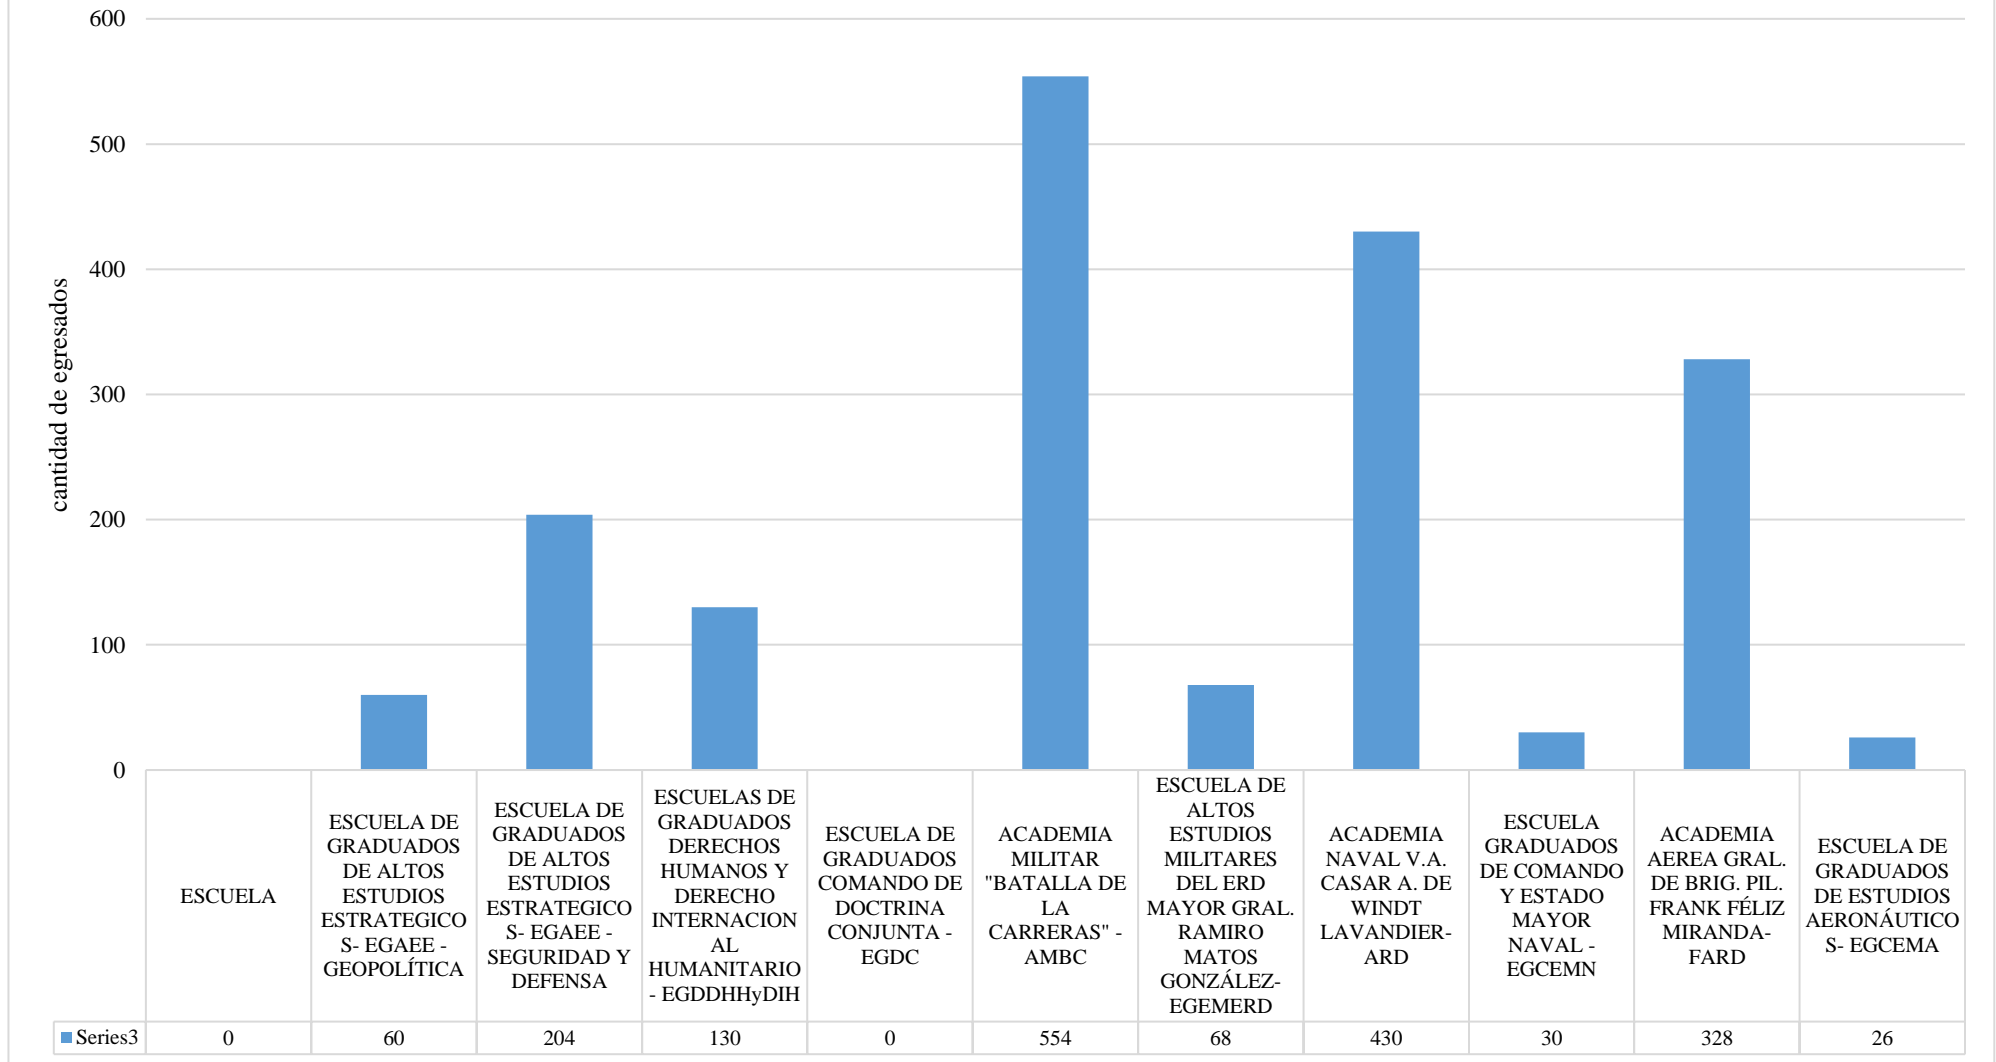

# **INSTITUTO SUPERIOR PARA LA DEFENSA**

**“General Juan Pablo Duarte y Díez”**

**DIRECCIÓN DE PLANIFICACIÓN Y DESARROLLO  
INFORME ESTADÍSTICO ABRIL-JUNIO 2021**

<b>TOTAL DE EGRESADOS EN LAS ESCUELAS Y ACADEMIAS</b>		
<b>FACULTAD</b>	<b>ESCUELA</b>	<b>CANTIDAD DE EGRESADOS</b>
FACULTAD DE SEGURIDAD, DEFENSA Y DESARROLLO NACIONAL	ESCUELA DE GRADUADOS DE ALTOS ESTUDIOS ESTRATEGICOS- <b>EGAE - GEOPOLÍTICA</b>	60
	ESCUELA DE GRADUADOS DE ALTOS ESTUDIOS ESTRATEGICOS- <b>EGAE - SEGURIDAD Y DEFENSA</b>	204
	ESCUELAS DE GRADUADOS DERECHOS HUMANOS Y DERECHO INTERNACIONAL HUMANITARIO- <b>EGDDHHyDIH</b>	130
	ESCUELA DE GRADUADOS COMANDO DE DOCTRINA CONJUNTA - <b>EGDC</b>	0
FACULTAD DE CIENCIAS MILITARES	ACADEMIA MILITAR "BATALLA DE LA CARRERAS" - <b>AMBC</b>	554
	ESCUELA DE ALTOS ESTUDIOS MILITARES DEL ERD MAYOR GRAL. RAMIRO MATOS GONZÁLEZ- <b>EGEMERD</b>	68
FACULTAD DE CIENCIAS NAVALES	ACADEMIA NAVAL V.A. CASAR A. DE WINDT LAVANDIER- <b>ARD</b>	430
	ESCUELA GRADUADOS DE COMANDO Y ESTADO MAYOR NAVAL - <b>EGCEMN</b>	30
FACULTAD DE CIENCIAS AERONAUTICAS	ACADEMIA AEREA GRAL. DE BRIG. PIL. FRANK FÉLIZ MIRANDA- <b>FARD</b>	328
	ESCUELA DE GRADUADOS DE ESTUDIOS AERONÁUTICOS- <b>EGCEMA</b>	26
TOTAL PARA EL PERÍODO		1830

## Total de Egresados en las Escuelas y Academias